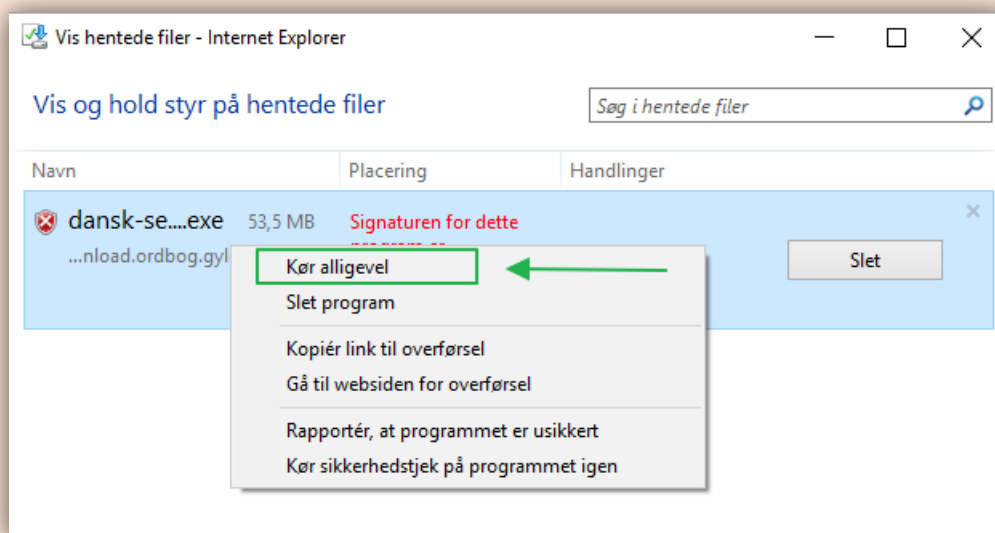

GU Guide - Ordbog

Samme fremgangsmåde kan benyttes i **Internet Explorer 11**.

Vælg *Vis hentede filer*

Højreklik på filen og vælg *Kør alligevel*

Du kan nu begynde installationen af din ordbog.

Hvis du er i tvivl, så er du altid velkommen til at kontakte Gyldendal på [mail](#).