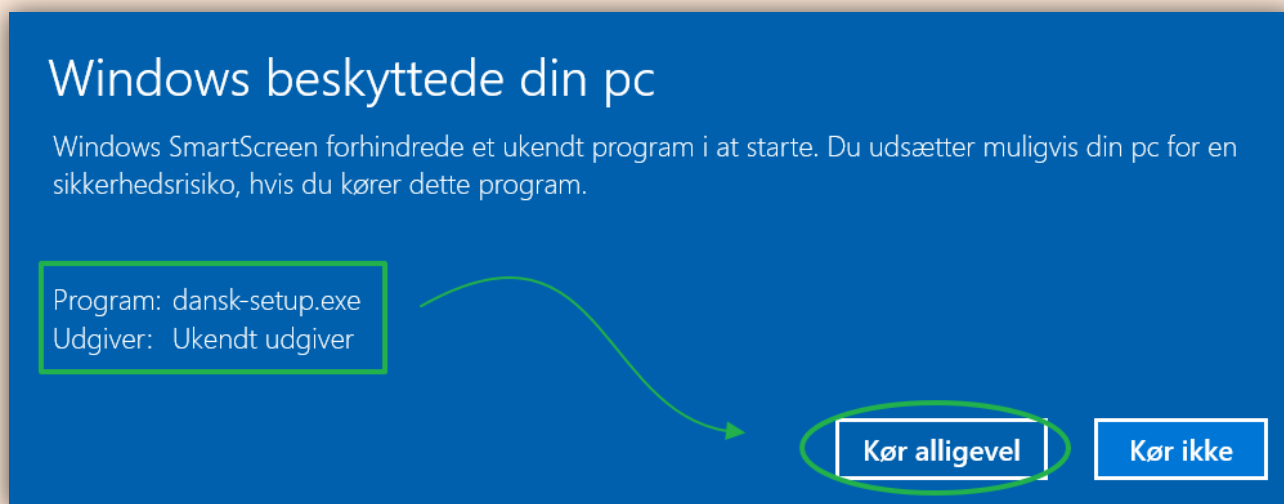

# GU Guide - Ordbog

I **Microsoft Edge** startes installationen ved at højreklikke og vælge *Kør alligevel*

Windows 10 giver en sidste advarsel. Vælg *Kør alligevel*.

Du kan nu begynde installationen af din ordbog.