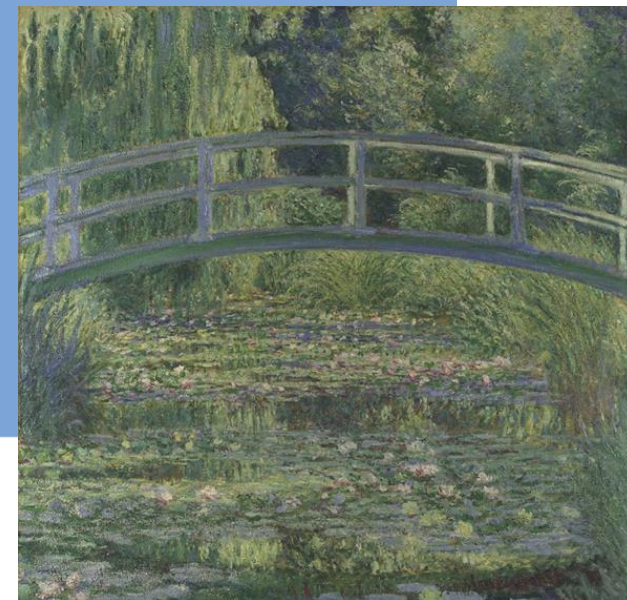

Tilmelding senest 15. september 2016 på kunstforening-tilmelding@gyldendal.dk

Husk at oplyse dit personalenummer i mailen.