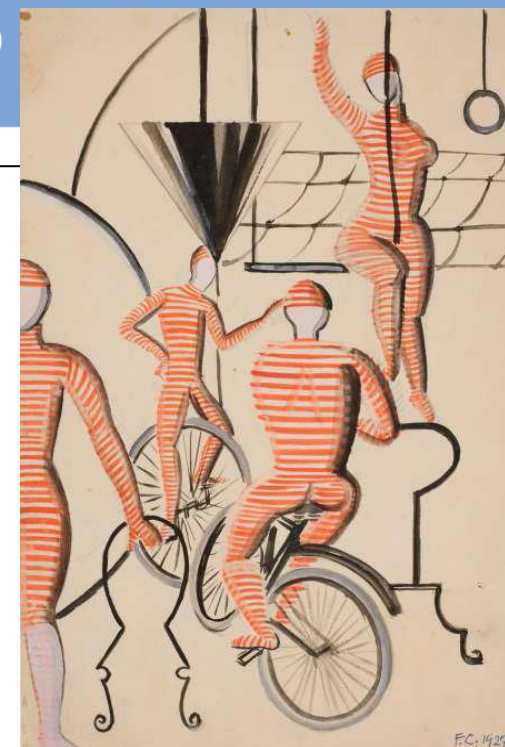

Cool Moderne: Art Deco i dansk billedkunst

Omvisning på Gl. Holtegaard

TORSDAG 24. SEPTEMBER KL. 17.00

COOL MODERNE består af maleri, tegning og skulptur suppleret af plakater, arkitekturtegninger, kunsthåndværk og filmklip og viser, hvordan art deco ikke blot bevæger sig i design- og arkitekturfeltet, men også hvordan stilen i høj grad fletter sig ind og ud af billedkunsten. Vibeke Pedersen Gether, der sammen med billedkunstneren Niels Erik Gjerdevik har sat udstillingen *Art Deco i dansk billedkunst 1910-1940* op, vil fortælle om projektet og stå for omvisningen.

Efter omvisningen spiser vi i *Spiseriet*. Der vil også være mulighed for at se den smukke barokhave.

Vi mødes kl. 16.50 ved indgangen til Gl. Holtegaard. Bus 150S 16.13 fra Nørreport går lige til døren.

Vel mødt!

Gyldendals Kunstforening

Tilmelding senest den 18. september 2015 på kunstforening@gyldendal.dk

Ud over drikkevarer koster det kr. 100,- at deltage i arrangementet.